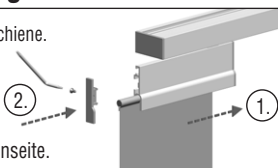

3a Montage Kederpaneelwagen

Der Paneelwagen befindet sich bereits in der Oberschiene.

1. Ziehen Sie den Keder mit dem Stoff oben und unten in den Paneelwagen bzw. in die Beschwerung.

2. Befestigen Sie die Endkappe wie auf der Gegenseite.