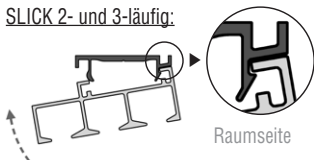

Die Träger müssen in einer Flucht montiert werden!

1a Deckenmontage

Mindestabstand von der Mauer zum Deckenträger = 3 cm

- Dübel in der Decke befestigen
- Deckenträger mit den Schrauben in die Dübel drehen

1b Wandmontage Trägerclip ist am Wandträger bereits vormontiert:

- Dübel an der Wand befestigen
- Wandträger mit den Schrauben in die Dübel drehen

2 Montage Schienen

Schiene in die Träger einclipen

SLICK 2- und 3-läufig: