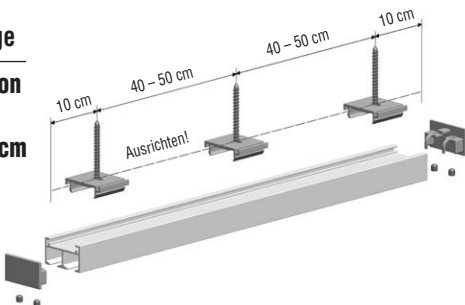

Bitte lesen Sie die nachfolgenden Hinweise sorgfältig vor der Montage. Fachkundige Montage erforderlich. Unsachgemäße Montage kann zu Unfällen führen. Ausführungsänderungen nur nach Absprache mit dem Hersteller. Achten Sie bitte darauf, dass Sie Schrauben entsprechend der Decken-/Wandbeschaffenheit und mit ausreichender Haltekraft verwenden!

1 Decken-/Wandmontage

Abstand der Decken-/Wandträger berechnen:

Anlagenbreite bis cm	100	160	240	280	340	380	440	500	560	595
Trägeranzahl	3	4	5	6	7	8	9	10	11	12

Links und rechts je einen Träger ca. 10 cm vom Schienen-Ende positionieren. Die restlichen Träger gleichmäßig auf die Schienenlänge aufteilen.

Die Träger müssen in einer Flucht montiert werden!

1a Deckenmontage

Mindestabstand von der Mauer zum Deckenträger = 3 cm

- Dübel in der Decke befestigen
- Deckenträger mit den Schrauben in die Dübel drehen