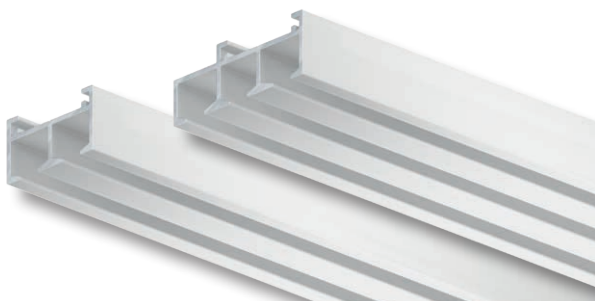

schwöller

FLÄCHENVORHANGSCHIENE **SLICK**

Klett- und Kedervariante

Montage- und Bedienungsanleitung

SLICK

Flächenvorhangsystem

Verehrte Kundin, verehrter Kunde!

Dieses maßgerechte Flächenvorhangsystem wurde speziell für Ihre Bedürfnisse hergestellt. Hochwertige Materialien und ein formvollendetes Design gewährleisten eine lange Lebensdauer und bieten somit viel Freude an dem erworbenen Produkt.