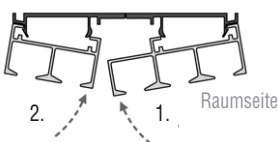

SLICK 4-, 5- und 6-läufig: