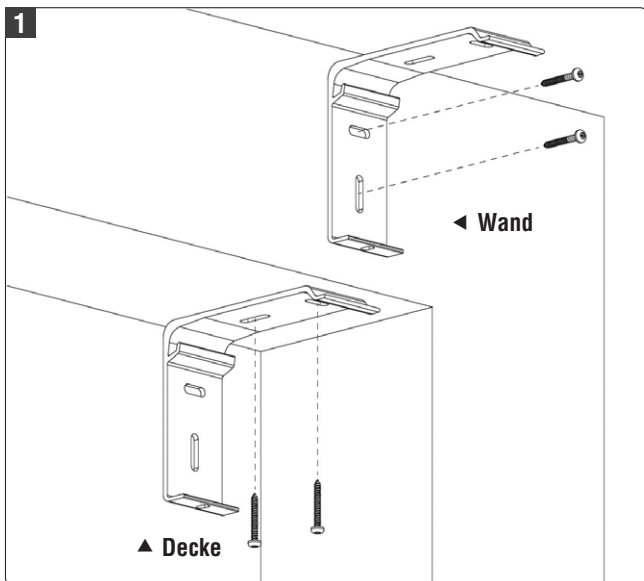

Achtung

Kleine Kinder können durch Schlingen in Zugschnüren, Ketten, Gurten und innen befindlichen Schnüren zum Betätigen des Produktes stranguliert werden. Der Hals eines Kindes kann in Schnüre verwickelt werden. Betten, Kinderbetten und Möbel sind entfernt von Schnüren für Fensterabdeckungen aufzustellen. Schnüre sind aus der Reichweite von Kindern zu halten, um Strangulierung und Verwicklungen zu vermeiden. Schnüre dürfen nicht miteinander verknüpft werden. Es ist sicherzustellen, dass sich Schnüre nicht verwickeln und eine Schlinge bilden.

www.schwoller.at

1

2

B Large-Rollo mit Kassette**Montage****Information Träger**

Anlagenbreite bis	100 cm	190 cm	280 cm	360 cm	400 cm
Trägeranzahl	2	3	4	5	6

B Medium-Rollo mit Kassette**1**

1

A B

Option: seitliche Seilführung

1 Art.Nr. XMSE – Ausführung mit seitlicher Seilführung

Montage an der Wand
Art.-Nr.: XMSELAWA

Montage am Boden
Art.-Nr.: XMSELADE