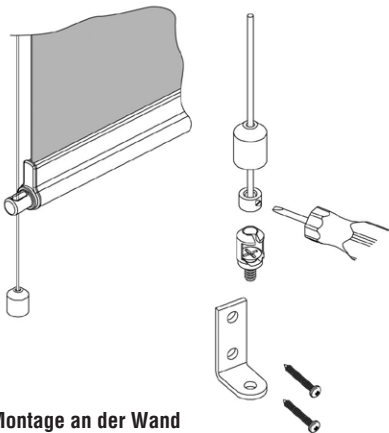

Achtung

Kleine Kinder können durch Schlingen in Zugschnüren, Ketten, Gurten und innen befindlichen Schnüren zum Betätigen des Produktes stranguliert werden. Der Hals eines Kindes kann in Schnüre verwickelt werden. Betten, Kinderbetten und Möbel sind entfernt von Schnüren für Fensterabdeckungen aufzustellen. Schnüre sind aus der Reichweite von Kindern zu halten, um Strangulierung und Verwicklungen zu vermeiden. Schnüre dürfen nicht miteinander verknüpft werden. Es ist sicherzustellen, dass sich Schnüre nicht verwickeln und eine Schlinge bilden.

www.schwoller.at

1

2

B Large-Rollo mit Kassette**Montage****Information Träger**

Anlagenbreite bis	100 cm	190 cm	280 cm	360 cm	400 cm
Trägeranzahl	2	3	4	5	6

B Medium-Rollo mit Kassette**1**

1

A B

Option: seitliche Seilführung

1 Art.Nr. XMSE – Ausführung mit seitlicher Seilführung

Montage an der Wand
Art.-Nr.: XMSELAWA

Montage am Boden
Art.-Nr.: XMSELADE