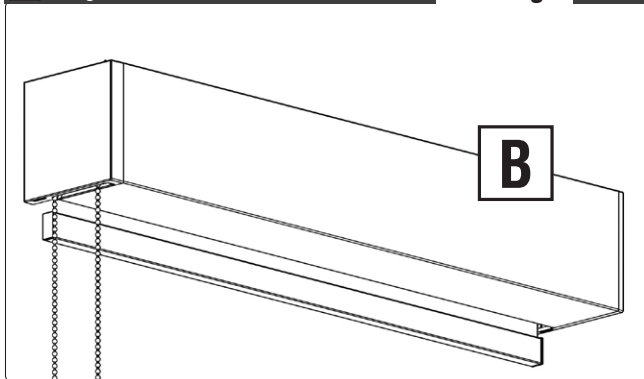

www.schwoller.at

1

2

B Large-Rollo mit Kassette**Montage****Information Träger**

Anlagenbreite bis	100 cm	190 cm	280 cm	360 cm	400 cm
Trägeranzahl	2	3	4	5	6

B Medium-Rollo mit Kassette**1**

1

A B

Option: seitliche Seilführung

1 Art.Nr. XMSE – Ausführung mit seitlicher Seilführung

Montage an der Wand
Art.-Nr.: XMSELAWA

Montage am Boden
Art.-Nr.: XMSELADE