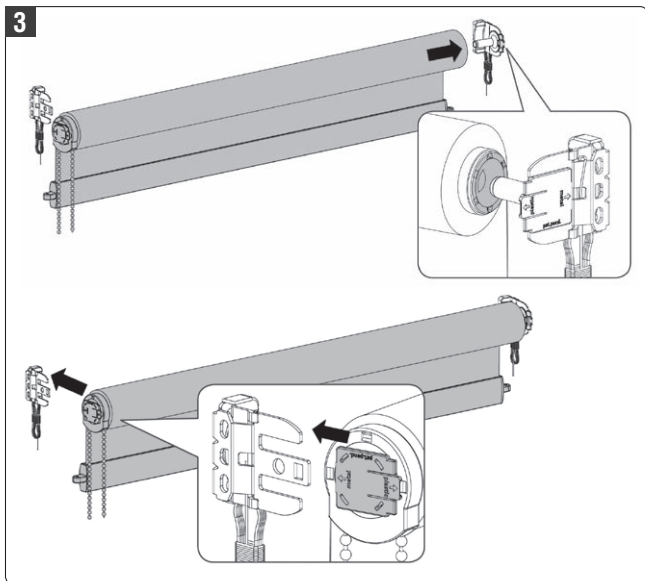

Achtung

Kleine Kinder können durch Schlingen in Zugschnüren, Ketten, Gurten und innen befindlichen Schnüren zum Betätigen des Produktes stranguliert werden. Der Hals eines Kindes kann in Schnüre verwickelt werden. Betten, Kinderbetten und Möbel sind entfernt von Schnüren für Fensterabdeckungen aufzustellen. Schnüre sind aus der Reichweite von Kindern zu halten, um Strangulierung und Verwicklungen zu vermeiden. Schnüre dürfen nicht miteinander verknüpft werden. Es ist sicherzustellen, dass sich Schnüre nicht verwickeln und eine Schlinge bilden.

www.schwoller.at

1

2

B Large-Rollo mit Kassette**Montage****Information Träger**

Anlagenbreite bis	100 cm	190 cm	280 cm	360 cm	400 cm
Trägeranzahl	2	3	4	5	6

B Medium-Rollo mit Kassette**1**

1

A B

Option: seitliche Seilführung

1 Art.Nr. XMSE – Ausführung mit seitlicher Seilführung

Montage an der Wand
Art.-Nr.: XMSELAWA

Montage am Boden
Art.-Nr.: XMSELADE