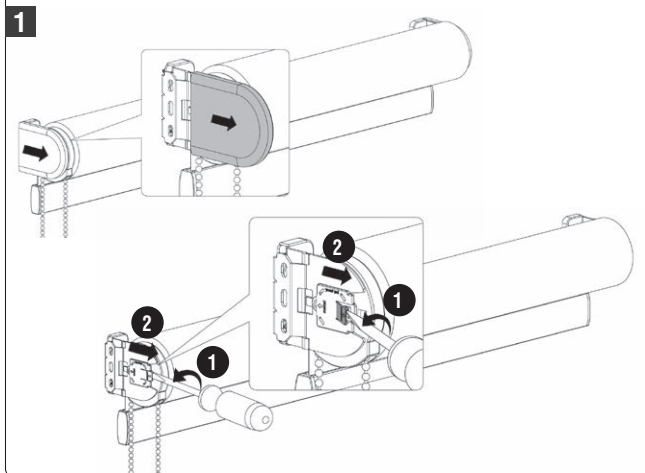

Achtung

Kleine Kinder können durch Schlingen in Zugschnüren, Ketten, Gurten und innen befindlichen Schnüren zum Betätigen des Produktes stranguliert werden. Der Hals eines Kindes kann in Schnüre verwickelt werden. Betten, Kinderbetten und Möbel sind entfernt von Schnüren für Fensterabdeckungen aufzustellen. Schnüre sind aus der Reichweite von Kindern zu halten, um Strangulierung und Verwicklungen zu vermeiden. Schnüre dürfen nicht miteinander verknüpft werden. Es ist sicherzustellen, dass sich Schnüre nicht verwickeln und eine Schlinge bilden.

www.schwoller.at

1

2

B Large-Rollo mit Kassette**Montage****Information Träger**

Anlagenbreite bis	100 cm	190 cm	280 cm	360 cm	400 cm
Trägeranzahl	2	3	4	5	6

B Medium-Rollo mit Kassette**1**

1

A B

Option: seitliche Seilführung

1 Art.Nr. XMSE – Ausführung mit seitlicher Seilführung

Montage an der Wand
Art.-Nr.: XMSELAWA

Montage am Boden
Art.-Nr.: XMSELADE