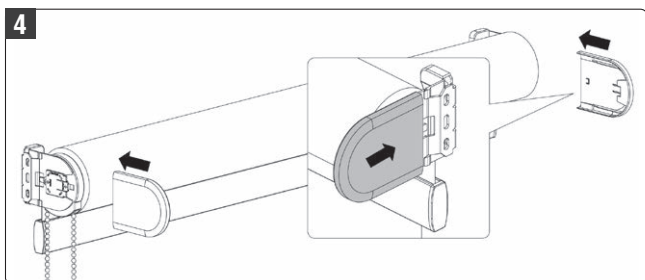

Achtung

Kleine Kinder können durch Schlingen in Zugschnüren, Ketten, Gurten und innen befindlichen Schnüren zum Betätigen des Produktes stranguliert werden. Der Hals eines Kindes kann in Schnüre verwickelt werden. Betten, Kinderbetten und Möbel sind entfernt von Schnüren für Fensterabdeckungen aufzustellen. Schnüre sind aus der Reichweite von Kindern zu halten, um Strangulierung und Verwicklungen zu vermeiden. Schnüre dürfen nicht miteinander verknüpft werden. Es ist sicherzustellen, dass sich Schnüre nicht verwickeln und eine Schlinge bilden.

www.schwoller.at

1

2

B Large-Rollo mit Kassette**Montage****Information Träger**

Anlagenbreite bis	100 cm	190 cm	280 cm	360 cm	400 cm
Trägeranzahl	2	3	4	5	6

B Medium-Rollo mit Kassette**1**

1

A B

Option: seitliche Seilführung

1 Art.Nr. XMSE – Ausführung mit seitlicher Seilführung

Montage an der Wand
Art.-Nr.: XMSELAWA

Montage am Boden
Art.-Nr.: XMSELADE