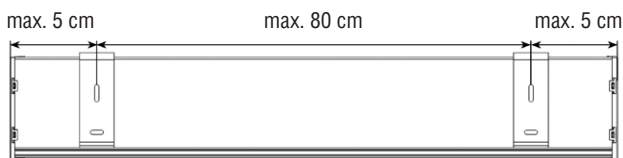

www.schwoller.at

1

2

B Large-Rollo mit Kassette**Montage****Information Träger**

Anlagenbreite bis	100 cm	190 cm	280 cm	360 cm	400 cm
Trägeranzahl	2	3	4	5	6

B Medium-Rollo mit Kassette**1**

1

A B

Option: seitliche Seilführung

1 Art.Nr. XMSE – Ausführung mit seitlicher Seilführung

Montage an der Wand
Art.-Nr.: XMSELAWA

Montage am Boden
Art.-Nr.: XMSELADE