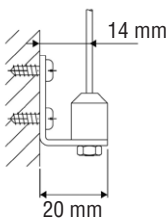

Achtung

Kleine Kinder können durch Schlingen in Zugschnüren, Ketten, Gurten und innen befindlichen Schnüren zum Betätigen des Produktes stranguliert werden. Der Hals eines Kindes kann in Schnüre verwickelt werden. Betten, Kinderbetten und Möbel sind entfernt von Schnüren für Fensterabdeckungen aufzustellen. Schnüre sind aus der Reichweite von Kindern zu halten, um Strangulierung und Verwicklungen zu vermeiden. Schnüre dürfen nicht miteinander verknüpft werden. Es ist sicherzustellen, dass sich Schnüre nicht verwickeln und eine Schlinge bilden.

www.schwoller.at

1

2

B Large-Rollo mit Kassette**Montage****Information Träger**

Anlagenbreite bis	100 cm	190 cm	280 cm	360 cm	400 cm
Trägeranzahl	2	3	4	5	6

B Medium-Rollo mit Kassette**1**

1

A B

Option: seitliche Seilführung

1 Art.Nr. XMSE – Ausführung mit seitlicher Seilführung

Montage an der Wand
Art.-Nr.: XMSELAWA

Montage am Boden
Art.-Nr.: XMSELADE