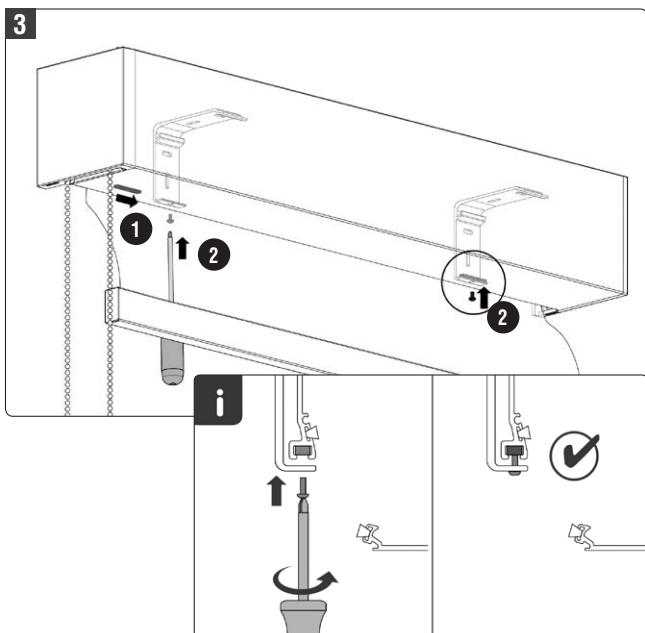

Achtung

Kleine Kinder können durch Schlingen in Zugschnüren, Ketten, Gurten und innen befindlichen Schnüren zum Betätigen des Produktes stranguliert werden. Der Hals eines Kindes kann in Schnüre verwickelt werden. Betten, Kinderbetten und Möbel sind entfernt von Schnüren für Fensterabdeckungen aufzustellen. Schnüre sind aus der Reichweite von Kindern zu halten, um Strangulierung und Verwicklungen zu vermeiden. Schnüre dürfen nicht miteinander verknüpft werden. Es ist sicherzustellen, dass sich Schnüre nicht verwickeln und eine Schlinge bilden.

www.schwoller.at

1

2

B Large-Rollo mit Kassette**Montage****Information Träger**

Anlagenbreite bis	100 cm	190 cm	280 cm	360 cm	400 cm
Trägeranzahl	2	3	4	5	6

B Medium-Rollo mit Kassette**1**

1

A B

Option: seitliche Seilführung

1 Art.Nr. XMSE – Ausführung mit seitlicher Seilführung

Montage an der Wand
Art.-Nr.: XMSELAWA

Montage am Boden
Art.-Nr.: XMSELADE