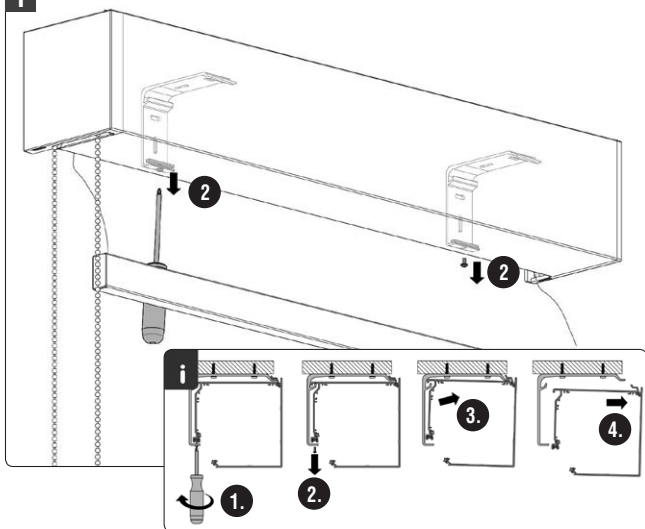

Achtung

Kleine Kinder können durch Schlingen in Zugschnüren, Ketten, Gurten und innen befindlichen Schnüren zum Betätigen des Produktes stranguliert werden. Der Hals eines Kindes kann in Schnüre verwickelt werden. Betten, Kinderbetten und Möbel sind entfernt von Schnüren für Fensterabdeckungen aufzustellen. Schnüre sind aus der Reichweite von Kindern zu halten, um Strangulierung und Verwicklungen zu vermeiden. Schnüre dürfen nicht miteinander verknüpft werden. Es ist sicherzustellen, dass sich Schnüre nicht verwickeln und eine Schlinge bilden.

www.schwoller.at

1

2

B Large-Rollo mit Kassette**Montage****Information Träger**

Anlagenbreite bis	100 cm	190 cm	280 cm	360 cm	400 cm
Trägeranzahl	2	3	4	5	6

B Medium-Rollo mit Kassette**1**

1

A B

Option: seitliche Seilführung

1 Art.Nr. XMSE – Ausführung mit seitlicher Seilführung

Montage an der Wand
Art.-Nr.: XMSELAWA

Montage am Boden
Art.-Nr.: XMSELADE