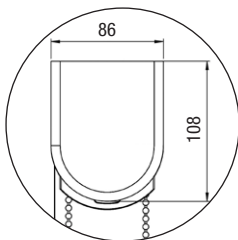

Achten Sie bitte darauf, dass Sie Schrauben entsprechend der Fensterbeschaffenheit und mit ausreichender Haltekraft verwenden!

⚠ ACHTUNG: Rollo muss exakt waagrecht montiert werden, da ansonsten der Stoffbehang schief wickelt!

Achtung

Kleine Kinder können durch Schlingen in Zugschnüren, Ketten, Gurten und innen befindlichen Schnüren zum Betätigen des Produktes stranguliert werden. Der Hals eines Kindes kann in Schnüre verwickelt werden. Betten, Kinderbetten und Möbel sind entfernt von Schnüren für Fensterabdeckungen aufzustellen. Schnüre sind aus der Reichweite von Kindern zu halten, um Strangulierung und Verwicklungen zu vermeiden. Schnüre dürfen nicht miteinander verknüpft werden. Es ist sicherzustellen, dass sich Schnüre nicht verwickeln und eine Schlinge bilden.

www.schwoller.at

1

2

B Large-Rollo mit Kassette**Montage****Information Träger**

Anlagenbreite bis	100 cm	190 cm	280 cm	360 cm	400 cm
Trägeranzahl	2	3	4	5	6

B Medium-Rollo mit Kassette**1**

1

A B