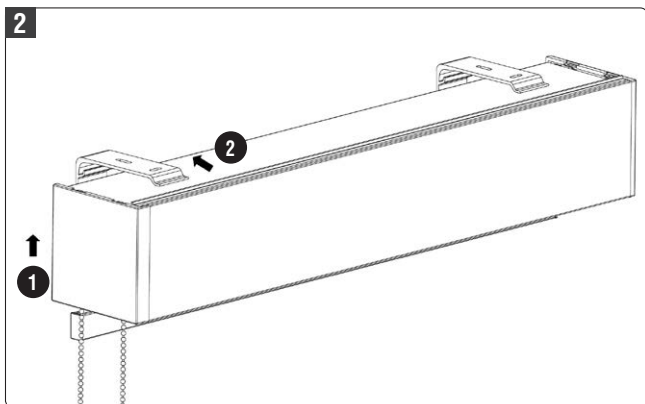

Achtung

Kleine Kinder können durch Schlingen in Zugschnüren, Ketten, Gurten und innen befindlichen Schnüren zum Betätigen des Produktes stranguliert werden. Der Hals eines Kindes kann in Schnüre verwickelt werden. Betten, Kinderbetten und Möbel sind entfernt von Schnüren für Fensterabdeckungen aufzustellen. Schnüre sind aus der Reichweite von Kindern zu halten, um Strangulierung und Verwicklungen zu vermeiden. Schnüre dürfen nicht miteinander verknüpft werden. Es ist sicherzustellen, dass sich Schnüre nicht verwickeln und eine Schlinge bilden.

www.schwoller.at

1

2

B Large-Rollo mit Kassette**Montage****Information Träger**

Anlagenbreite bis	100 cm	190 cm	280 cm	360 cm	400 cm
Trägeranzahl	2	3	4	5	6

B Medium-Rollo mit Kassette**1**

1

A B

Option: seitliche Seilführung

1 Art.Nr. XMSE – Ausführung mit seitlicher Seilführung

Montage an der Wand
Art.-Nr.: XMSELAWA

Montage am Boden
Art.-Nr.: XMSELADE