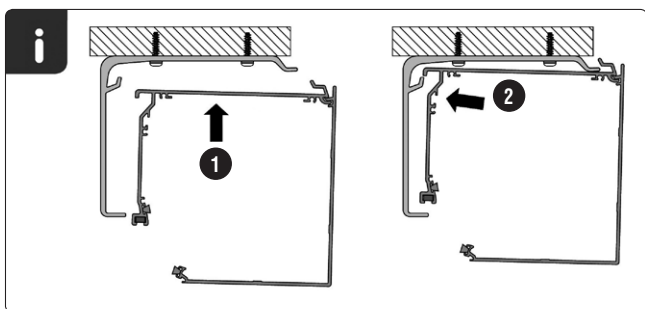

Achtung

Kleine Kinder können durch Schlingen in Zugschnüren, Ketten, Gurten und innen befindlichen Schnüren zum Betätigen des Produktes stranguliert werden. Der Hals eines Kindes kann in Schnüre verwickelt werden. Betten, Kinderbetten und Möbel sind entfernt von Schnüren für Fensterabdeckungen aufzustellen. Schnüre sind aus der Reichweite von Kindern zu halten, um Strangulierung und Verwicklungen zu vermeiden. Schnüre dürfen nicht miteinander verknüpft werden. Es ist sicherzustellen, dass sich Schnüre nicht verwickeln und eine Schlinge bilden.

www.schwoller.at

1

2

B Large-Rollo mit Kassette**Montage****Information Träger**

Anlagenbreite bis	100 cm	190 cm	280 cm	360 cm	400 cm
Trägeranzahl	2	3	4	5	6

B Medium-Rollo mit Kassette**1**

1

A B

Option: seitliche Seilführung

1 Art.Nr. XMSE – Ausführung mit seitlicher Seilführung

Montage an der Wand
Art.-Nr.: XMSELAWA

Montage am Boden
Art.-Nr.: XMSELADE