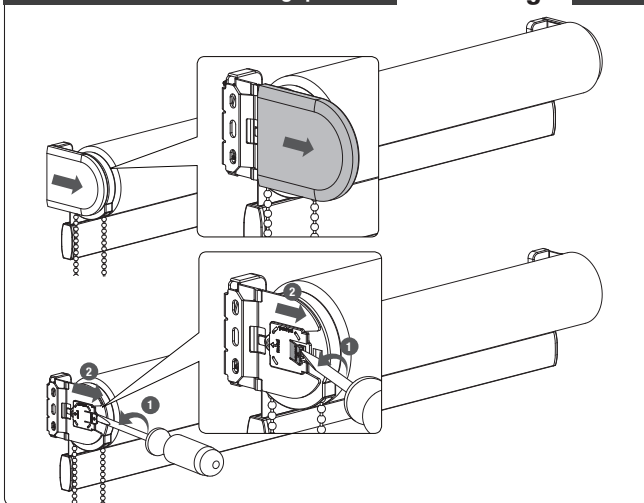

⚠ ACHTUNG: Rollo muss exakt waagrecht montiert werden, da ansonsten der Stoffbehang schief wickelt!

Achtung

Kleine Kinder können durch Schlingen in Zugschnüren, Ketten, Gurten und innen befindlichen Schnüren zum Betätigen des Produktes stranguliert werden. Der Hals eines Kindes kann in Schnüre verwickelt werden. Betten, Kinderbetten und Möbel sind entfernt von Schnüren für Fensterabdeckungen aufzustellen. Schnüre sind aus der Reichweite von Kindern zu halten, um Strangulierung und Verwicklungen zu vermeiden. Schnüre dürfen nicht miteinander verknüpft werden. Es ist sicherzustellen, dass sich Schnüre nicht ertwickeln und eine Schlinge bilden.

www.schwoller.at

1 Montage der beiden Endträger:

◀ **Decke**

▲ **Wand**

! Ausrichtung der Träger beachten!

▲ **Nische**

2

3

Medium-Rollo ohne Montageprofil

Montage

4

5

6

Medium-Rollo ohne Montageprofil

Demontage

Option: seitliche Seilführung

Art.Nr. XMSE – Ausführung mit seitlicher Seilführung

Montage an der Wand
Art.-Nr.: XMSEWA

Montage am Boden
Art.-Nr.: XMSEDE

Wand ▶
▼ Decke