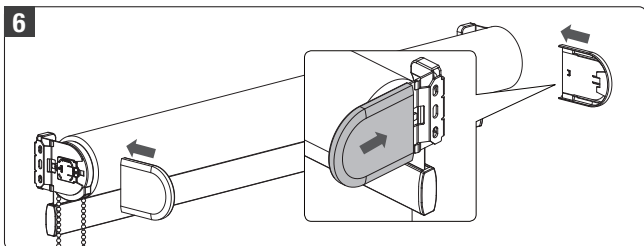

⚠ ACHTUNG: Rollo muss exakt waagrecht montiert werden, da ansonsten der Stoffbehang schief wickelt!

Achtung

Kleine Kinder können durch Schlingen in Zugschnüren, Ketten, Gurten und innen befindlichen Schnüren zum Betätigen des Produktes stranguliert werden. Der Hals eines Kindes kann in Schnüre verwickelt werden. Betten, Kinderbetten und Möbel sind entfernt von Schnüren für Fensterabdeckungen aufzustellen. Schnüre sind aus der Reichweite von Kindern zu halten, um Strangulierung und Verwicklungen zu vermeiden. Schnüre dürfen nicht miteinander verknüpft werden. Es ist sicherzustellen, dass sich Schnüre nicht ertwickeln und eine Schlinge bilden.

www.schwoller.at

1 Montage der beiden Endträger:

◀ **Decke**

▲ **Wand**

! Ausrichtung der Träger beachten!

▲ **Nische**

2

3

Medium-Rollo ohne Montageprofil

Montage

4

5

6

Medium-Rollo ohne Montageprofil

Demontage

Option: seitliche Seilführung

Art.Nr. XMSE – Ausführung mit seitlicher Seilführung

Montage an der Wand
Art.-Nr.: XMSEWA

Montage am Boden
Art.-Nr.: XMSEDE

Wand ▶
▼ Decke