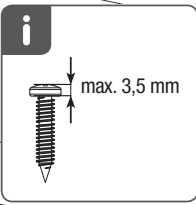

1 Montage der beiden Endträger:

◀ **Decke**