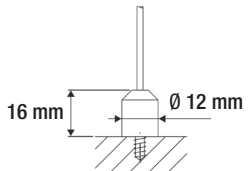

www.schwoller.at

1 Montage der beiden Endträger:

◀ **Decke**

▲ **Wand**

! Ausrichtung der Träger beachten!

▲ **Nische**

2

3

Medium-Rollo ohne Montageprofil

Montage

4

5

6

Medium-Rollo ohne Montageprofil

Demontage

Option: seitliche Seilführung

Art.Nr. XMSE – Ausführung mit seitlicher Seilführung

Montage an der Wand
Art.-Nr.: XMSEWA

Montage am Boden
Art.-Nr.: XMSEDE

Wand ▶
▼ Decke