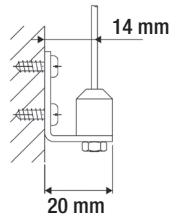

www.schwoller.at

1 Montage der beiden Endträger:

◀ **Decke**

▲ **Wand**

! Ausrichtung der Träger beachten!

▲ **Nische**

2

3

Medium-Rollo ohne Montageprofil

Montage

4

5

6

Medium-Rollo ohne Montageprofil

Demontage

Option: seitliche Seilführung

Art.Nr. XMSE – Ausführung mit seitlicher Seilführung

Montage an der Wand
Art.-Nr.: XMSEWA

Montage am Boden
Art.-Nr.: XMSEDE

Wand ▶
▼ Decke