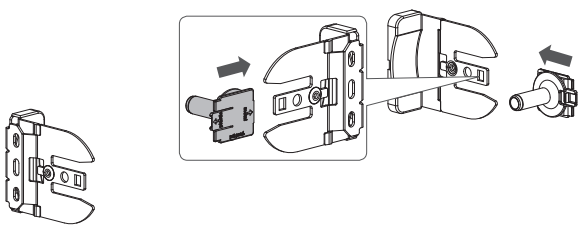

schwöller

MEDIUM-ROLLO ohne Montageprofil

Montage- und Bedienungsanleitung

Medium-Rollo
mit Kettenzug
ohne Montageprofil:
XR040

Option: seitliche Seilführung

Verehrte Kundin, verehrter Kunde!

Dieses maßgerechte Rollo wurde speziell für Ihre Bedürfnisse hergestellt. Hochwertige Materialien und ein formvollendetes Design gewährleisten eine lange Lebensdauer und bieten somit viel Freude an dem erworbenen Produkt.

⚠ ACHTUNG: Rollo muss exakt waagrecht montiert werden, da ansonsten der Stoffbehang schief wickelt!

Achtung

Kleine Kinder können durch Schlingen in Zugschnüren, Ketten, Gurten und innen befindlichen Schnüren zum Betätigen des Produktes stranguliert werden. Der Hals eines Kindes kann in Schnüre verwickelt werden. Betten, Kinderbetten und Möbel sind entfernt von Schnüren für Fensterabdeckungen aufzustellen. Schnüre sind aus der Reichweite von Kindern zu halten, um Strangulierung und Verwicklungen zu vermeiden. Schnüre dürfen nicht miteinander verknüpft werden. Es ist sicherzustellen, dass sich Schnüre nicht ertwickeln und eine Schlinge bilden.

www.schwoller.at

1 Montage der beiden Endträger:

◀ **Decke**

▲ **Wand**

! Ausrichtung der Träger beachten!

▲ **Nische**

2

3

Medium-Rollo ohne Montageprofil

Montage

4

5

6

Medium-Rollo ohne Montageprofil

Demontage

Option: seitliche Seilführung