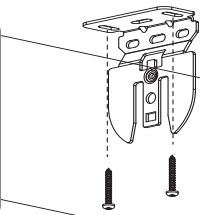

⚠ ACHTUNG: Rollo muss exakt waagrecht montiert werden, da ansonsten der Stoffbehang schief wickelt!

Achtung

Kleine Kinder können durch Schlingen in Zugschnüren, Ketten, Gurten und innen befindlichen Schnüren zum Betätigen des Produktes stranguliert werden. Der Hals eines Kindes kann in Schnüre verwickelt werden. Betten, Kinderbetten und Möbel sind entfernt von Schnüren für Fensterabdeckungen aufzustellen. Schnüre sind aus der Reichweite von Kindern zu halten, um Strangulierung und Verwicklungen zu vermeiden. Schnüre dürfen nicht miteinander verknüpft werden. Es ist sicherzustellen, dass sich Schnüre nicht ertwickeln und eine Schlinge bilden.

www.schwoller.at

1 Montage der beiden Endträger:

◀ **Decke**

▲ **Wand**

! Ausrichtung der Träger beachten!

▲ **Nische**

2

3

Medium-Rollo ohne Montageprofil

Montage

4

5

6

Medium-Rollo ohne Montageprofil

Demontage

Option: seitliche Seilführung