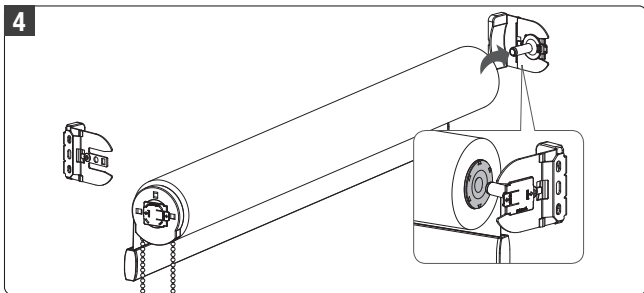

⚠ ACHTUNG: Rollo muss exakt waagrecht montiert werden, da ansonsten der Stoffbehang schief wickelt!

Achtung

Kleine Kinder können durch Schlingen in Zugschnüren, Ketten, Gurten und innen befindlichen Schnüren zum Betätigen des Produktes stranguliert werden. Der Hals eines Kindes kann in Schnüre verwickelt werden. Betten, Kinderbetten und Möbel sind entfernt von Schnüren für Fensterabdeckungen aufzustellen. Schnüre sind aus der Reichweite von Kindern zu halten, um Strangulierung und Verwicklungen zu vermeiden. Schnüre dürfen nicht miteinander verknüpft werden. Es ist sicherzustellen, dass sich Schnüre nicht ertwickeln und eine Schlinge bilden.

www.schwoller.at

1 Montage der beiden Endträger:

◀ **Decke**

▲ **Wand**

! Ausrichtung der Träger beachten!

▲ **Nische**

2

3

Medium-Rollo ohne Montageprofil

Montage

4

5

6

Medium-Rollo ohne Montageprofil

Demontage

Option: seitliche Seilführung