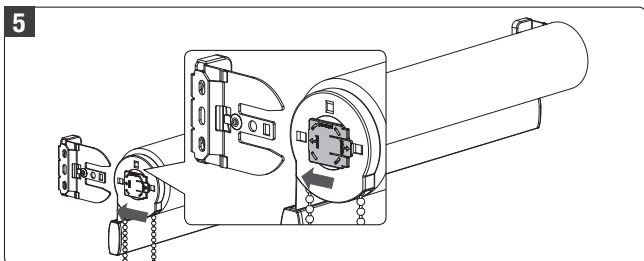

⚠ ACHTUNG: Rollo muss exakt waagrecht montiert werden, da ansonsten der Stoffbehang schief wickelt!

Achtung

Kleine Kinder können durch Schlingen in Zugschnüren, Ketten, Gurten und innen befindlichen Schnüren zum Betätigen des Produktes stranguliert werden. Der Hals eines Kindes kann in Schnüre verwickelt werden. Betten, Kinderbetten und Möbel sind entfernt von Schnüren für Fensterabdeckungen aufzustellen. Schnüre sind aus der Reichweite von Kindern zu halten, um Strangulierung und Verwicklungen zu vermeiden. Schnüre dürfen nicht miteinander verknüpft werden. Es ist sicherzustellen, dass sich Schnüre nicht ertwickeln und eine Schlinge bilden.

www.schwoller.at

1 Montage der beiden Endträger:

◀ **Decke**

▲ **Wand**

! Ausrichtung der Träger beachten!

▲ **Nische**

2

3

Medium-Rollo ohne Montageprofil

Montage

4

5

6

Medium-Rollo ohne Montageprofil

Demontage

Option: seitliche Seilführung