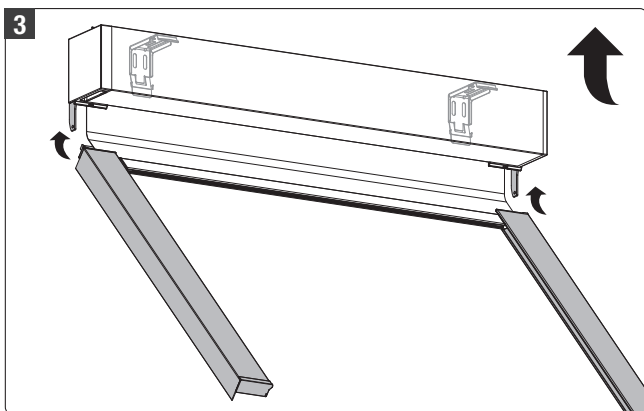

Ausführung mit seitlicher Profilführung

Typ xr010K – Standard-Kettzugrollo mit Kassette und seitlicher Profilführung

Typ xr014MOK – Standard-Motorrollo mit Kassette mit Sonderzubehör XMRSP (seitlicher Profilführung)

Typ xr040KSP – Medium-Kettzugrollo mit Kassette und seitlicher Profilführung

Typ xr040MOK – Medium-Motorrollo mit Kassette mit Sonderzubehör XMRSP (seitlicher Profilführung)

Bei Wandmontage:

Bei Nischenmontage: