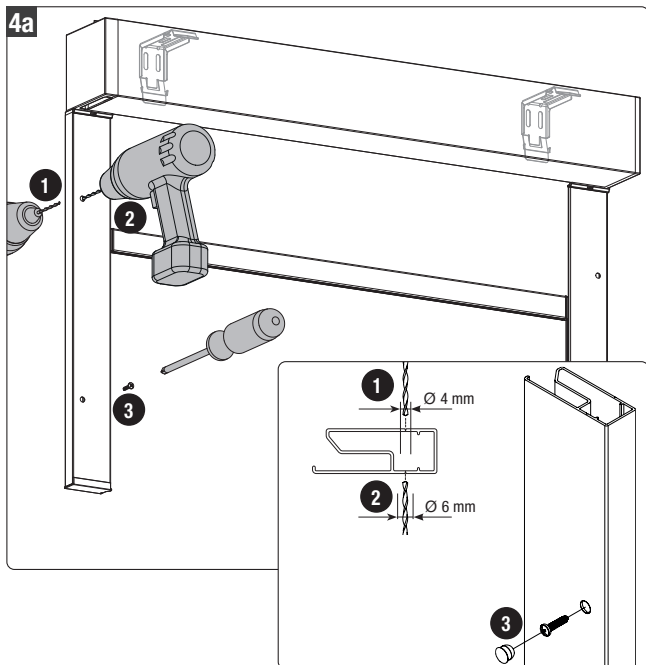

Ausführung mit seitlicher Profilführung

Typ xr010K – Standard-Kettzugrollo mit Kassette und seitlicher Profilführung

Typ xr014MOK – Standard-Motorrollo mit Kassette mit Sonderzubehör XMRSP (seitlicher Profilführung)

Typ xr040KSP – Medium-Kettzugrollo mit Kassette und seitlicher Profilführung

Typ xr040MOK – Medium-Motorrollo mit Kassette mit Sonderzubehör XMRSP (seitlicher Profilführung)

Bei Wandmontage:

Bei Nischenmontage: