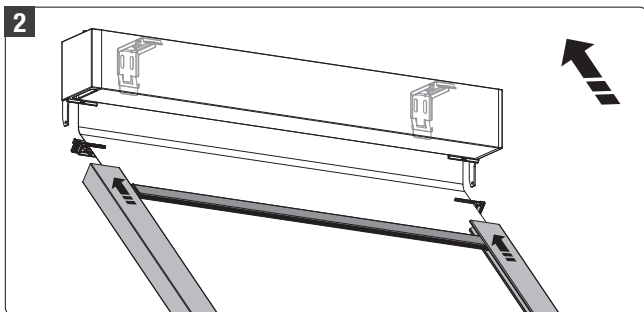

Ausführung mit seitlicher Profilführung

Typ xr010K – Standard-Kettzugrollo mit Kassette und seitlicher Profilführung

Typ xr014MOK – Standard-Motorrollo mit Kassette mit Sonderzubehör XMRSP (seitlicher Profilführung)

Typ xr040KSP – Medium-Kettzugrollo mit Kassette und seitlicher Profilführung

Typ xr040MOK – Medium-Motorrollo mit Kassette mit Sonderzubehör XMRSP (seitlicher Profilführung)

Bei Wandmontage:

Bei Nischenmontage: