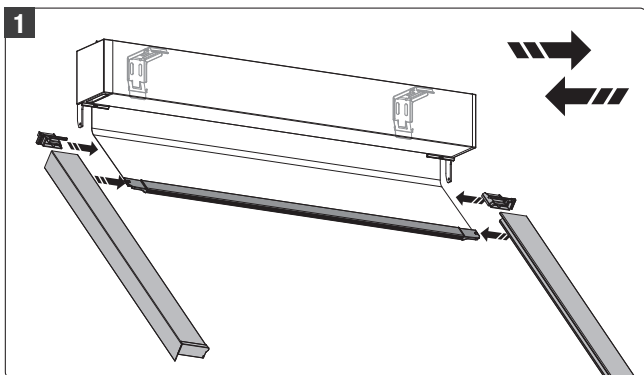

Ausführung mit seitlicher Profilführung

Typ xr010K – Standard-Kettzugrollo mit Kassette und seitlicher Profilführung

Typ xr014MOK – Standard-Motorrollo mit Kassette mit Sonderzubehör XMRSP (seitlicher Profilführung)

Typ xr040KSP – Medium-Kettzugrollo mit Kassette und seitlicher Profilführung

Typ xr040MOK – Medium-Motorrollo mit Kassette mit Sonderzubehör XMRSP (seitlicher Profilführung)

Bei Wandmontage:

Bei Nischenmontage: